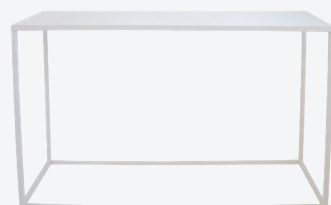

**Long Cocktail Table
- White**

R500
Q: 4
1100mm x 500mm x 1800mm