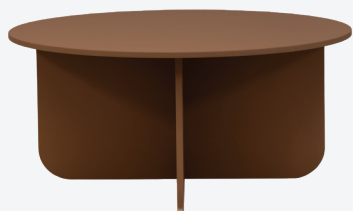

R 350
Q: 1
1500mm x 750mm x 400mm

**Round Coffee Table
- Coco**

R 350
Q: 4
1000mm x 500mm

**Round Side Table
- Coco**

R 200
Q: 4
550mm x 500mm

**Round Coffee Table
- Stone**

R 350
Q: 4
1000mm x 500mm

**Round Side Table
- Stone**

R 200
Q: 4
550mm x 500mm

**Round Coffee Table
- Black**

R 350
Q: 4
1000mm x 500mm

**Round Side Table
- Black**

R 200
Q: 4
550mm x 500mm

**Round Coffee Table
- Surrey**

R 350
Q: 4
1000mm x 500mm

**Round Side Table
- Surrey**