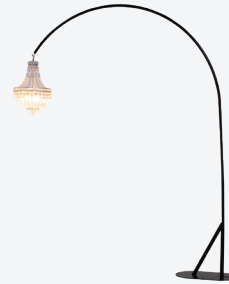

R300
Q: 3
350mm x 420mm

Basket Pendant - Tube

R300
Q: 3
340mm x 670mm

Basket Pendant - Box

R300
Q: 2
320mm x 230mm

CHANDELIERS

Arched Chandelier Holder - Black

R550