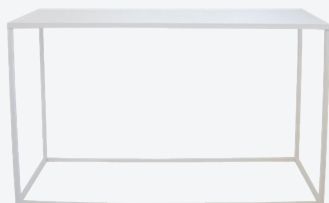

**Long Cocktail Table
- White**

R500
Q: 4
1100mm x 500mm x 1800mm